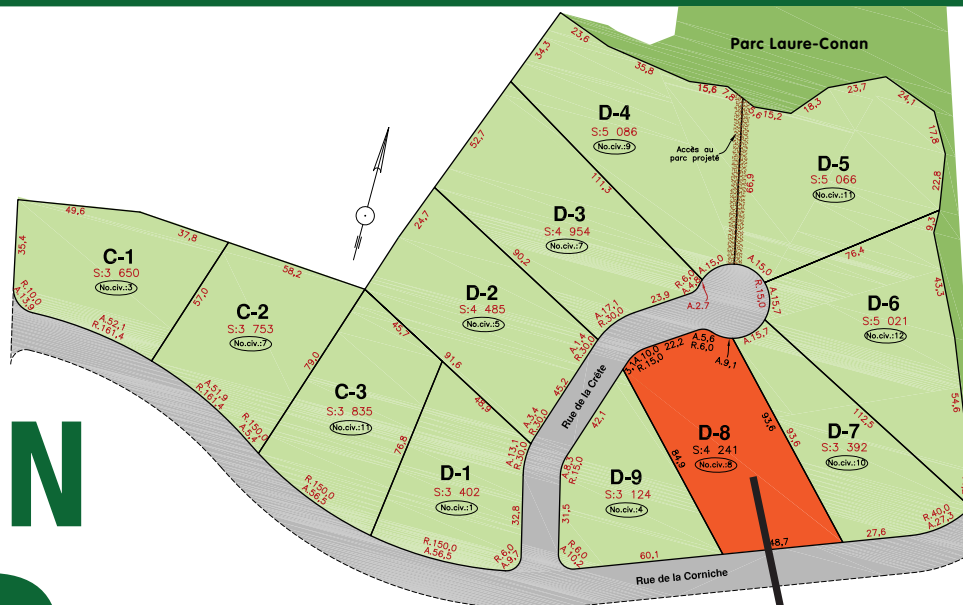

Village

SPORT NATURE

DOMAINE CHARLEVOIX

TERRAIN D-8

8, rue de la Crête

SUPERFICIE

4 241 m²

45 649,7 pi²

INFOS

418-435-8989

SECTEURS

C-D

**DOMAINE
CHARLEVOIX**