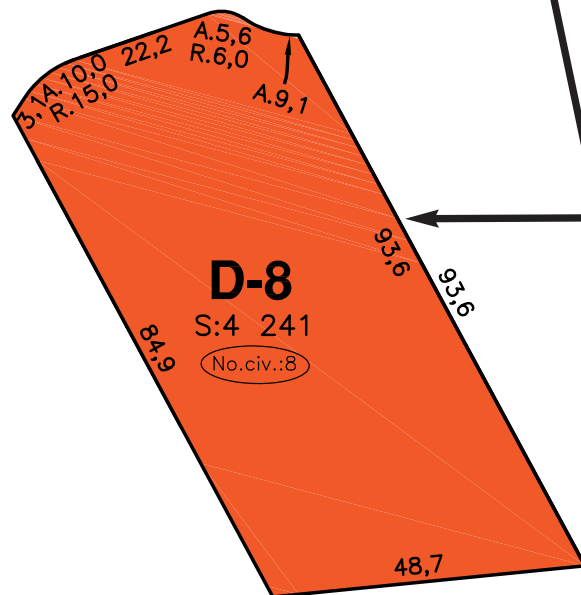

Village

SPORT NATURE

DOMAINE CHARLEVOIX

TERRAIN D-8

8, rue de la Crête

SUPERFICIE

4 241 m²

45 649,7 pi²