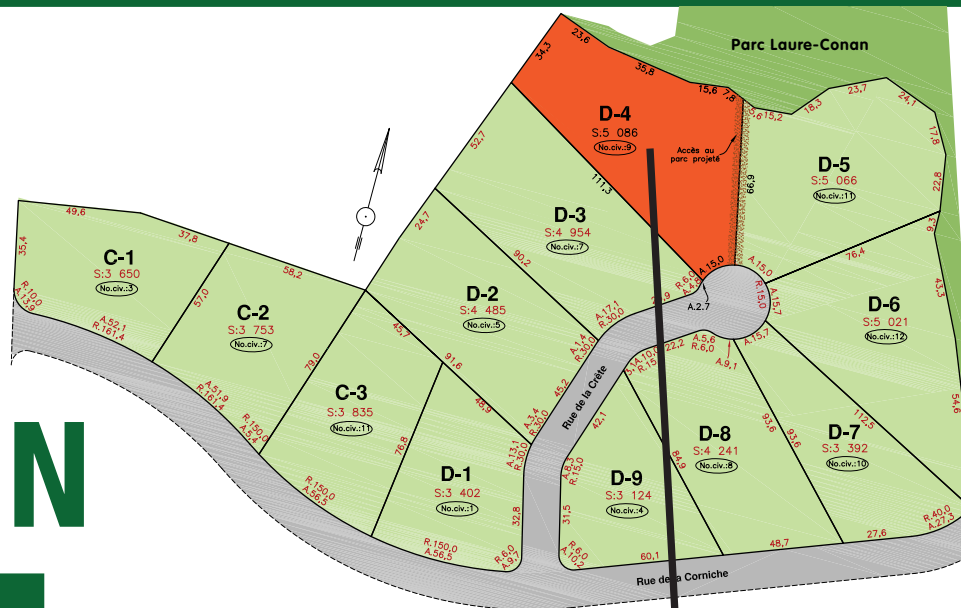

# TERRAIN D-4

9, rue de la Crête

SUPERFICIE

5 086 m<sup>2</sup>

54 745,2 pi<sup>2</sup>

INFOS

418-435-8989

SECTEURS

C-D

DOMAINE  
CHARLEVOIX