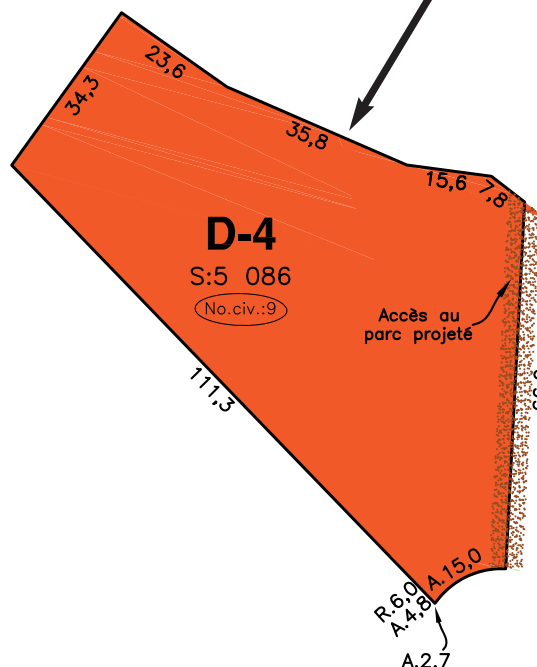

# TERRAIN D-4

9, rue de la Crête

SUPERFICIE

5 086 m<sup>2</sup>

54 745,2 pi<sup>2</sup>

INFOS

418-435-8989

SECTEURS