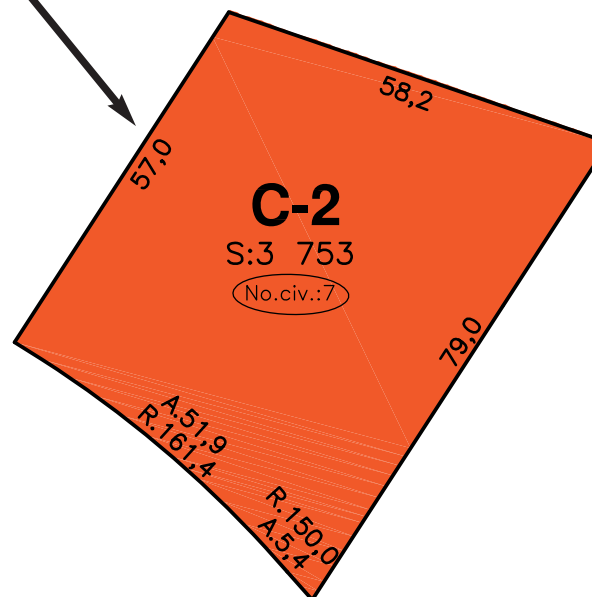

TERRAIN C-2

7, rue de la Corniche

SUPERFICIE

4 080 m²

43 916,8 pi²

INFOS

418-435-8989

SECTEURS

C-D