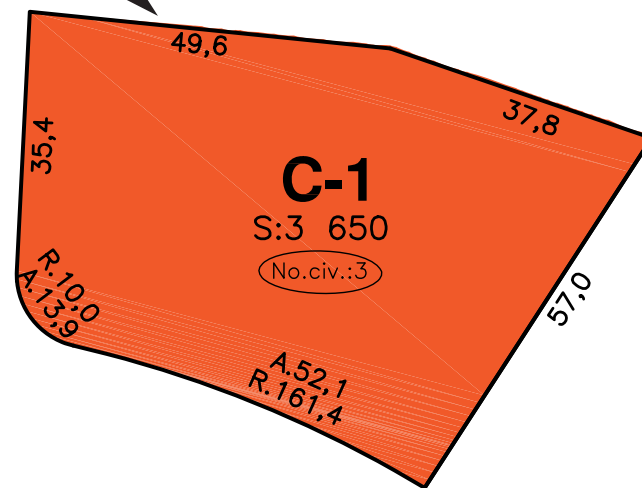

TERRAIN C-1

3, rue de la Corniche

SUPERFICIE

3 903 m²

42 011,5 pi²

INFOS

418-435-8989

SECTEURS