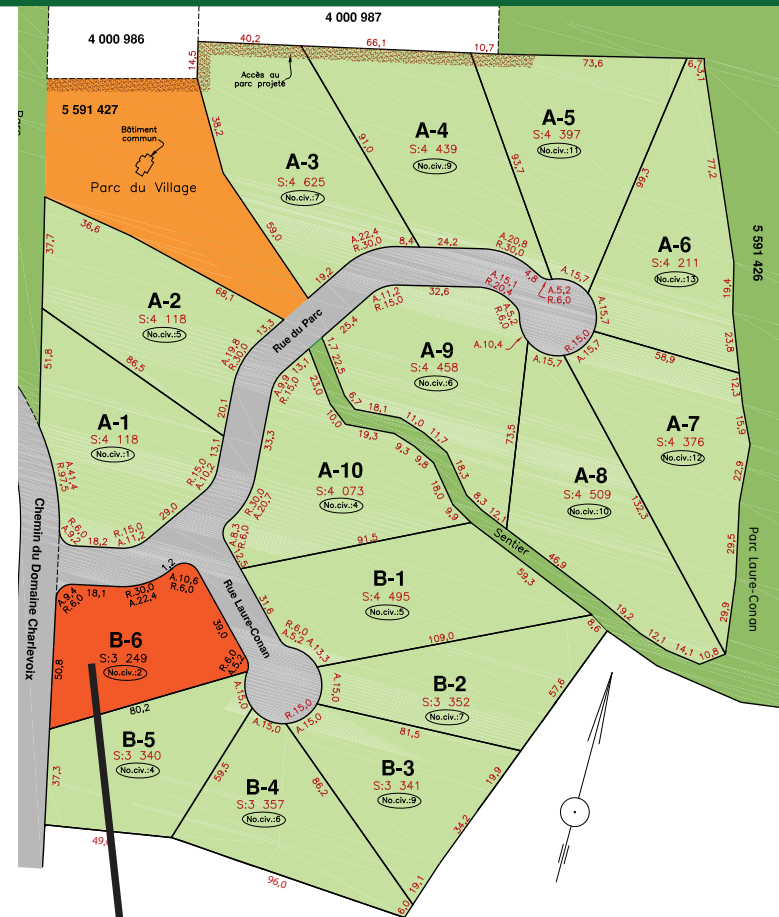

TERRAIN B-6

2, rue Laure-Conan

SUPERFICIE
3 249 m²
34 971,9 pi²

INFOS

418-435-8989

SECTEURS
A-B