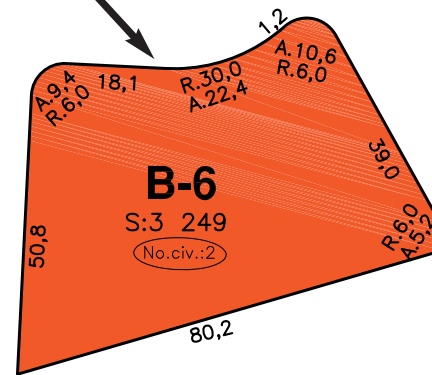

TERRAIN B-6

2, rue Laure-Conan

SUPERFICIE
3 249 m²
34 971,9 pi²

INFOS

418-435-8989

SECTEURS
A-B