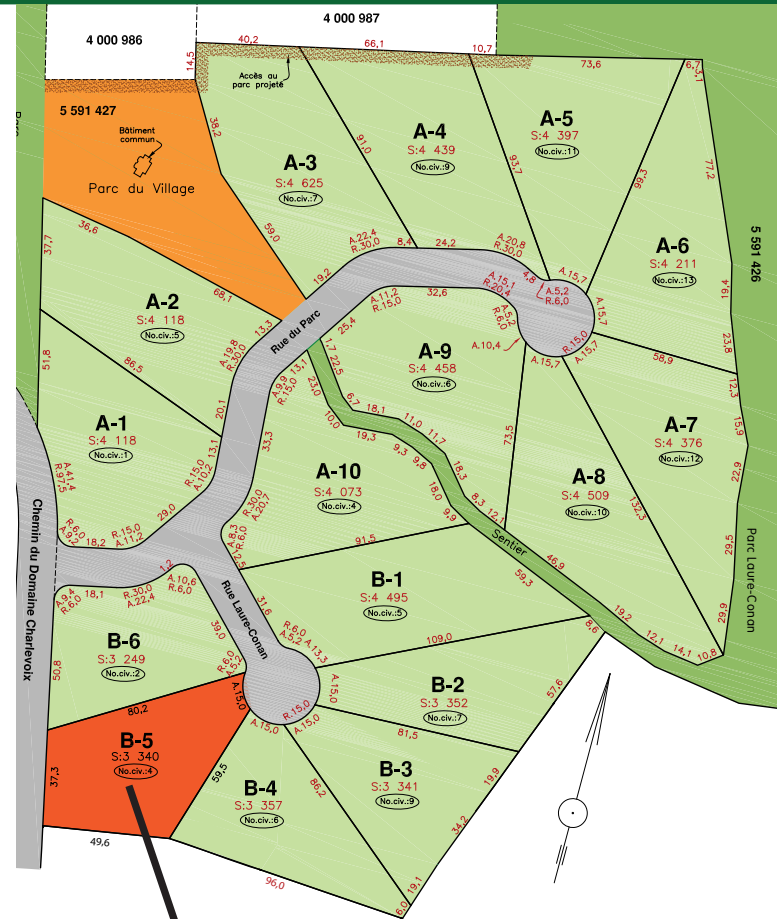

TERRAIN B-5

4, rue Laure-Conan

SUPERFICIE
3 340 m²
35 951,5 pi²

INFOS

418-435-8989

SECTEURS
A-B