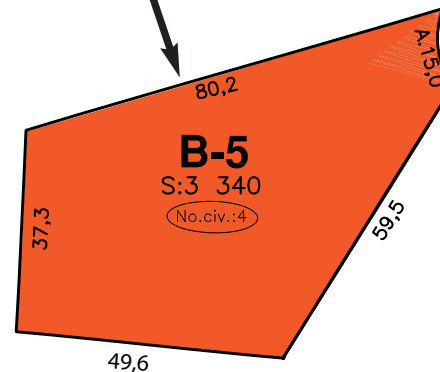

TERRAIN B-5

4, rue Laure-Conan

SUPERFICIE
3 340 m²
35 951,5 pi²

INFOS

418-435-8989

SECTEURS
A-B