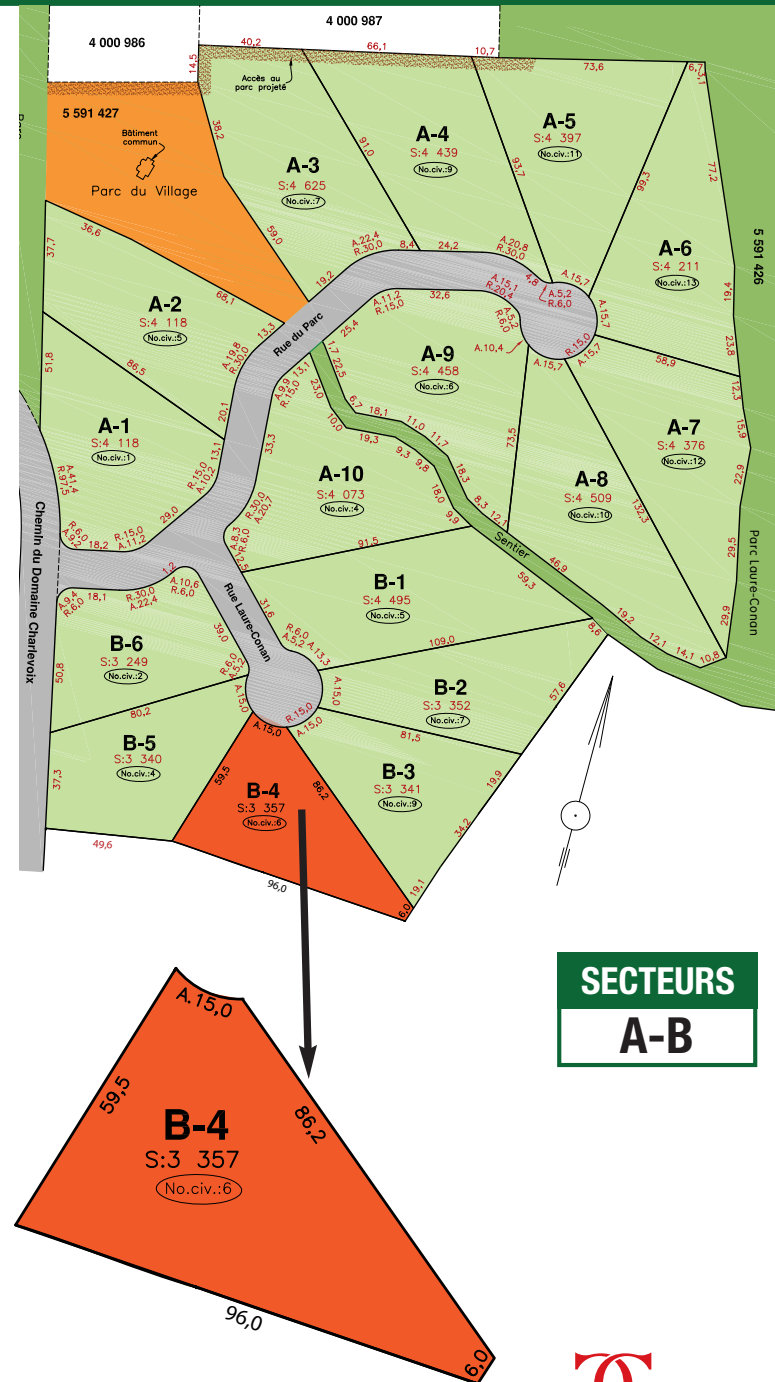

TERRAIN B-4

6, rue Laure-Conan

SUPERFICIE

3 357 m²

36 134,4 pi²

INFOS

418-435-8989